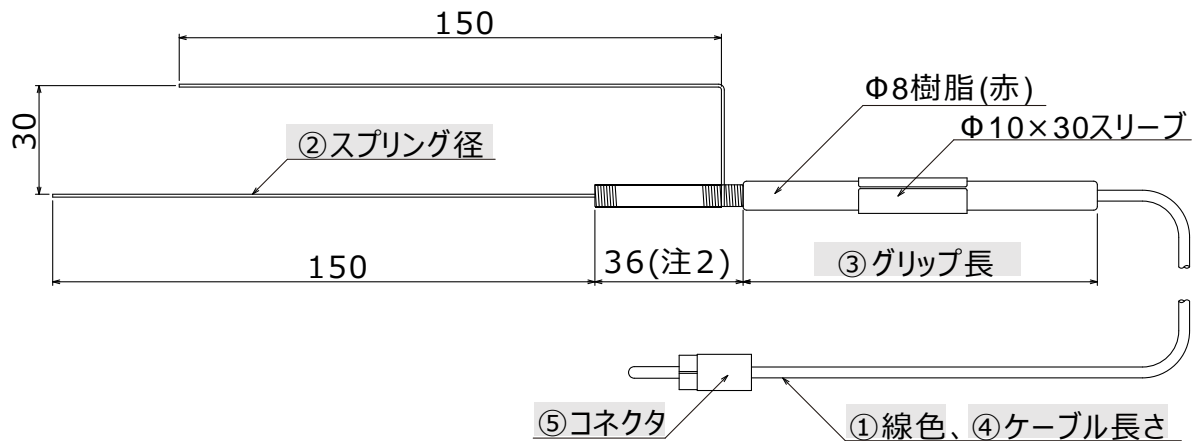

USE-2

(注2) スプリング径がΦ0.8mm のとき、長さは 41 になります。

型式： USE-2 - BU 08 L 3000 P

① ② ③ ④ ⑤

①線色		②スプリング径		③グリップ長		④ケーブル長さ		⑤コネクタ	
コード	線色	コード	スプリング径	コード	長さ	コード	長さ	コード	コネクタ種類
BU	青	05	Φ0.5mm	L	98mm	ご要望の長さを 指定して下さい。 (最大 3000mm、 mm 単位指定、 誤差±15%)		DP	 DIN プラグ
R	赤	08	Φ0.8mm	S	50mm			P	 CN7017P 相当品
W	白	10	Φ1.0mm					F	 PC4009-F 相当品
Y	黄	12	Φ1.2mm					M	 PC4009-M 相当品
P	桃	15	Φ1.5mm					N	コネクタなし
O	橙								
BR	茶								