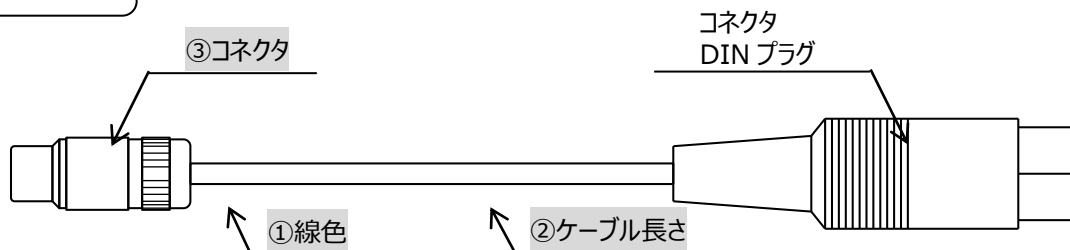

USE-DE

USE-DE は、USE-Eと同じ用途で PS-682(DIN ソケット)に使用します。

型式： USE-DE- BU 3000 J

① ② ③

①線色		②ケーブル長さ		③コネクタ		
コード	線色	コード	長さ	コード	コネクタ種類	
BU	青	ご要望の長さを 指定して下さい。 (最大 3000mm、 mm 単位指定、 誤差±15%)		DJ	 DIN ソケット	
R	赤		J	 CN7018J 相当品		
W	白		F	 PC4009-F 相当品		
Y	黄		M	 PC4009-M 相当品		
P	桃		N	コネクタなし		
O	橙					
BR	茶					