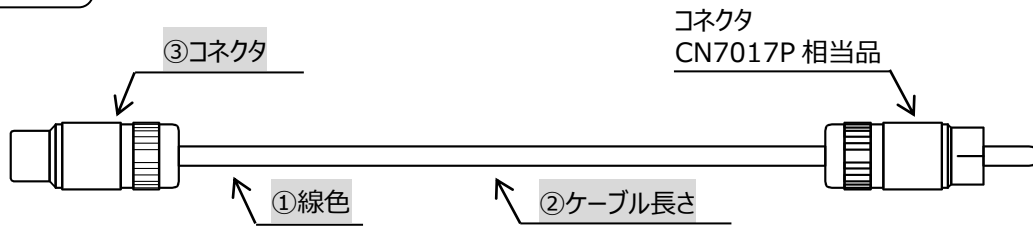

# USE-E

USE-E は、US シリーズや USE-1 のケーブルを延長することができます。

型式： USE-E- BU 3000 J

①                      ②                      ③

①線色		②ケーブル長さ		③コネクタ			
コード	線色	コード	長さ	コード	コネクタ種類		
BU	青	ご要望の長さを 指定して下さい。 (最大 3000mm、 mm 単位指定、 誤差±15%)		DJ	 DIN ソケット		
R	赤			J	 CN7018J 相当品		
W	白			F	 PC4009-F 相当品		
Y	黄			M	 PC4009-M 相当品		
P	桃			N	コネクタなし		
O	橙						
BR	茶						