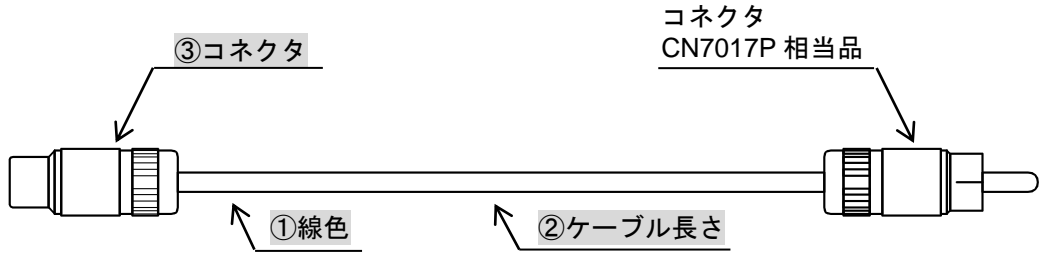

# USE-E

USE-E は、US シリーズや USE-1 のケーブルを延長することができます。

型式： USE-E- BU 3000 J  
① ② ③

①線色		②ケーブル長さ		③コネクタ	
コード	線色	コード	長さ	コード	コネクタ種類
BU	青	ご要望の長さを 指定して下さい。 (最大 3000mm、 mm 単位指定、 誤差±15%)		P	 CN7017P 相当品
R	赤			J	 CN7018J 相当品
W	白			F	 PC4009-F 相当品
Y	黄			M	 PC4009-M 相当品
P	桃			N	コネクタなし
O	橙				
BR	茶				